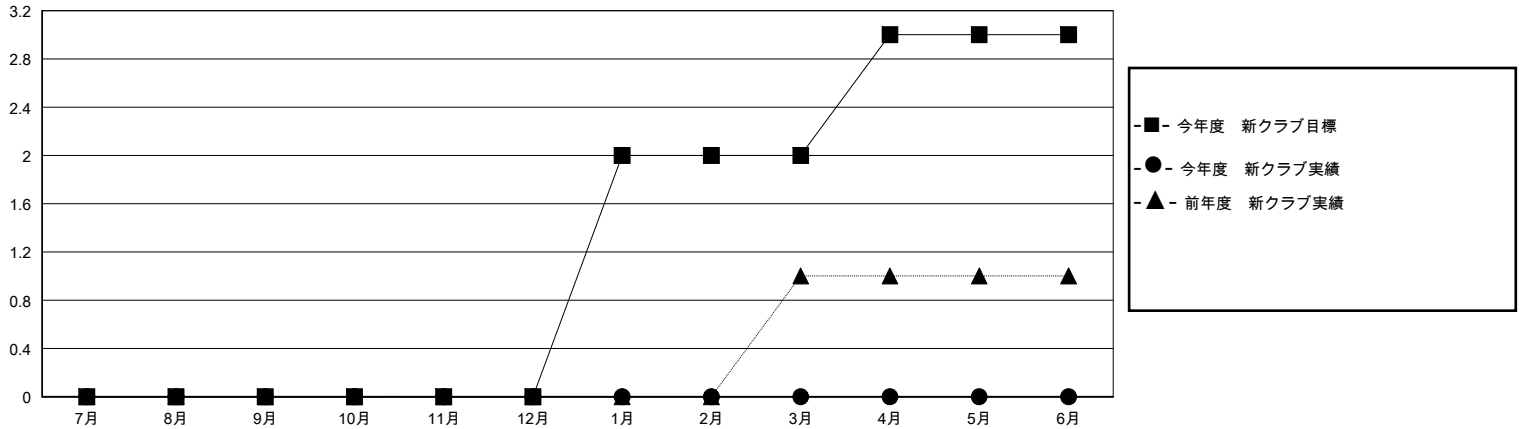

MONTHLY MEMBERSHIP PROGRESS REPORT

District 334 A

Results as of: 1/31/2024

GMT:

地域 JAPAN

GMT会則地域

クラブ				名			
結果：2023-2024				結果：2023-2024			
四半期	新クラブ目標	新クラブ	解散クラブ	四半期	会員純増目標	会員増強実績	退会者(転籍を含む)実際
7月/8月/9月	0	0	0	7月/8月/9月	50	189	57
10月/11月/12月	0	0	0	10月/11月/12月	50	52	100
1月/2月/3月	2	0	0	1月/2月/3月	50	45	7
4月/5月/6月	1	0	0	4月/5月/6月	50	0	0

新クラブ目標及び実績累計

会員目標及び実績累計

解散クラブ: 0	78 CLUBS OF 105 一名以上の新会員を登録	男女別
		男性 3,585 (69.58%)
		女性 1,567 (30.42%)
退会者	会員累計データを見るには、ここをクリック	世帯主/家族会員合計 2,578
物故会員 17		国際会費半額の家族会員 1,440
クラブ解散 0		
その他 147		
合計 164		