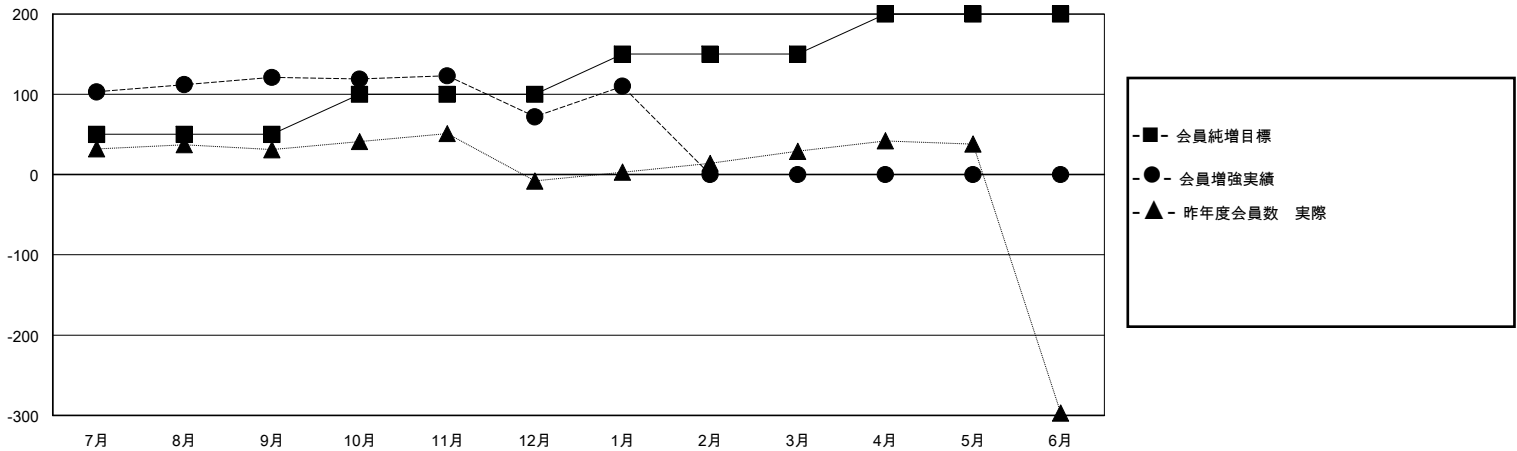

MONTHLY MEMBERSHIP PROGRESS REPORT

District 334 A

Results as of: 1/31/2024

GMT:

地域 JAPAN

GMT会則地域

クラブ				名			
結果：2023-2024				結果：2023-2024			
四半期	新クラブ目標	新クラブ	解散クラブ	四半期	会員純増目標	会員増強実績	退会者(転籍を含む)実際
7月/8月/9月	0	0	0	7月/8月/9月	50	189	57
10月/11月/12月	0	0	0	10月/11月/12月	50	52	100
1月/2月/3月	2	0	0	1月/2月/3月	50	45	7
4月/5月/6月	1	0	0	4月/5月/6月	50	0	0

新クラブ目標及び実績累計

会員目標及び実績累計

解散クラブ: 0	78 CLUBS OF 105 一名以上の新会員を登録	男女別
		男性 3,585 (69.58%)
		女性 1,567 (30.42%)
退会者	会員累計データを見るには、ここをクリック	世帯主/家族会員合計 2,578
物故会員 17		国際会費半額の家族会員 1,440
クラブ解散 0		
その他 147		
合計 164		